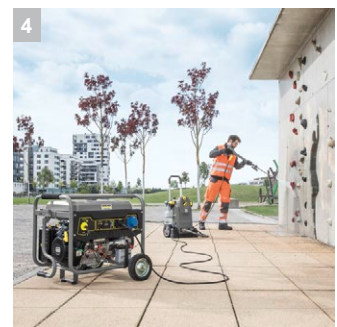

PGG 8/3

Мощный синхронный генератор PGG 8/3 мощностью в 7 кВт. Для автономного обеспечения электричеством в т.ч. переменным и трехфазным током на строительных площадках, в сельском хозяйстве и для коммунальных нужд.

- Защита от перегрузки и недостатка масла, также как и стальная трубчатая рама для максимальной безопасности
- Автоматический регулятор напряжения (AVR) для работы с устройствами с чувствительной электроникой

3 Очень мощная

- Синхронный генератор обеспечивает длительную мощность 7 кВт при 400 В или 2 кВт при 230 В.
- Мощный бензиновый двигатель для работы в течение минимум 5,5 часов на одной заправке.

4 Возможность использования аппаратов высокого давления Kärcher

- Для использования аппаратов высокого давления в местах без внешнего источника электропитания.
- Подходит для выбранного 3-фазного аппарата высокого давления.

PGG 8/3

- Надежно обеспечивает трехфазным током (400 В)
- Удобная функция электрического запуска от ключа
- Крепкая рама