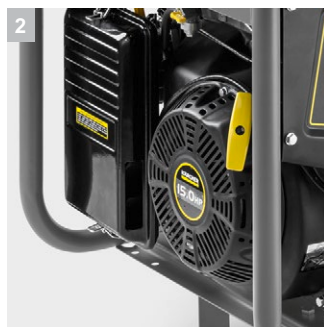

PGG 8/3

Мощный синхронный генератор PGG 8/3 мощностью в 7 кВт. Для автономного обеспечения электричеством в т.ч. переменным и трехфазным током на строительных площадках, в сельском хозяйстве и для коммунальных нужд.

- Защита от перегрузки и недостатка масла, также как и стальная трубчатая рама для максимальной безопасности
- Автоматический регулятор напряжения (AVR) для работы с устройствами с чувствительной электроникой

3 Очень мощная

- Синхронный генератор обеспечивает длительную мощность 7 кВт при 400 В или 2 кВт при 230 В.
- Мощный бензиновый двигатель для работы в течение минимум 5,5 часов на одной заправке.

4 Возможность использования аппаратов высокого давления Kärcher

- Для использования аппаратов высокого давления в местах без внешнего источника электропитания.
- Подходит для выбранного 3-фазного аппарата высокого давления.

PGG 8/3

- Надежно обеспечивает трехфазным током (400 В)
- Удобная функция электрического запуска от ключа
- Крепкая рама