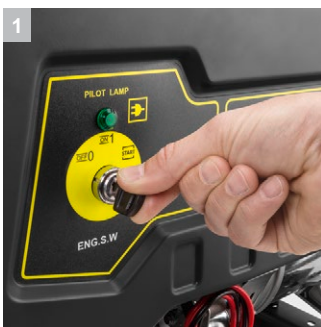

PGG 8/3

Мощный синхронный генератор PGG 8/3 мощностью в 7 кВт. Для автономного обеспечения электричеством в т.ч. переменным и трехфазным током на строительных площадках, в сельском хозяйстве и для коммунальных нужд.

- Защита от перегрузки и недостатка масла, также как и стальная трубчатая рама для максимальной безопасности
- Автоматический регулятор напряжения (AVR) для работы с устройствами с чувствительной электроникой

3 Очень мощная

- Синхронный генератор обеспечивает длительную мощность 7 кВт при 400 В или 2 кВт при 230 В.
- Мощный бензиновый двигатель для работы в течение минимум 5,5 часов на одной заправке.

4 Возможность использования аппаратов высокого давления Kärcher

- Для использования аппаратов высокого давления в местах без внешнего источника электропитания.
- Подходит для выбранного 3-фазного аппарата высокого давления.

PGG 8/3

- Надежно обеспечивает трехфазным током (400 В)
- Удобная функция электрического запуска от ключа
- Крепкая рама