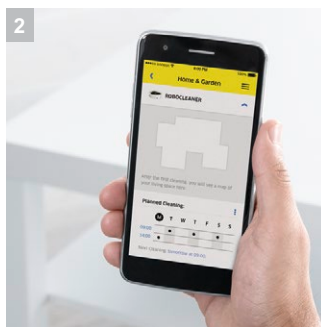

RC 3

Интеллектуальный робот-пылесос RC 3 с лазерной системой навигации и удобным управлением через мобильное приложение составляет карту уборки помещения и убирает ваш дом самостоятельно и основательно - в любое время.

1 Эффективная очистка

- Эффективная очистка благодаря системной стратегии уборки с помощью технологии лазерной навигации.
- Тщательный сбор мусора благодаря комбинации двух специальных щеток и дополнительной боковой щетке для угловых и краевых участков.

2 Интеллектуальный продукт с привлекательными функциями

- Выбор различных вариантов времени уборки посредством функции таймера и удобного приложения.
- Информация о ходе выполнения уборки и положение робота-пылесоса на временной карте уборки.