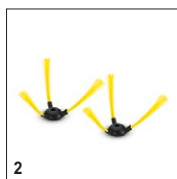

Комплектация

Лазерная система навигации	■
Двойная система щеток	■
Таймер	Возможны несколько таймеров
Базовая станция	■
Управление приложением в домашней сети	■
Аксессуары	Фильтр тонкой очистки (2 шт.), чистящая щетка, боковая щетка, отвертка
Режимы уборки	Автоматический, локальный

■ Входит в комплект поставки.

Аксессуары для RC 3 1.198-203.0

1

2

		Номер для заказа	Menge				Цена	Описание	
Фильтр									
Фильтр набор (RC3)	1	2.863-279.0	2 шт.						■
Щетки									
Боковые щетки набор (RC3)	2	2.863-278.0	2 шт.						□