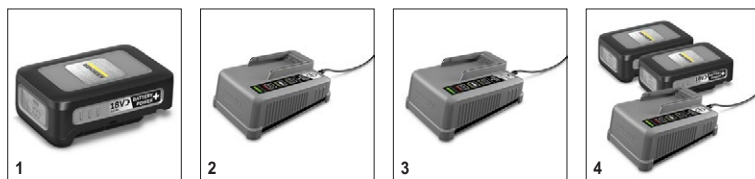

HV 1/1 Bp Fs 1.394-262.0

KÄRCHER

		№ для заказа					Цена	Описание	
Аккумуляторы									
Battery Power+ 18/30	1	2.445-042.0						С технологией Real Time и ЖК-дисплеем: мощный 18-вольтовый литий-ионный аккумулятор Battery Power+ емкостью 3,0 Ач, обеспечивающий продолжительную работу от одного заряда. С системой контроля напряжения и защитой от водяных струй (IPX5).	☐
Зарядные устройства									
Быстрозарядное устройство Battery Power+ 18/60	2	2.445-044.0						Быстрозарядное устройство для любых 18-вольтовых литий-ионных аккумуляторов Kärcher Battery Power и Battery Power+. Зарядный ток составляет 6 А. Оснащено светодиодным индикатором режимов. Отличается малым энергопотреблением в режиме ожидания. Устанавливается на стене.	☐
Универсальное зарядное устройство Battery Power+ 18-36	3	2.445-054.0						Универсальное зарядное устройство Battery Power+ со светодиодным индикатором режимов для заряда любых литий-ионных аккумуляторов Kärcher Battery Power и Battery Power+ с напряжением 18 и 36 В. Подходит для крепления на стене.	☐
стартовый комплект									
Стартер Комплект Battery Power+ 18/30	4	2.445-072.0						В состав стартового комплекта Battery Power+ 18/30 входят быстрозарядное устройство 18 В / 6,0 А и 2 совместимых с ним аккумулятора 18 В / 3,0 Ач с инновационной технологией Real Time.	☐

■ Входит в комплект поставки   ☐ Доступные аксессуары.