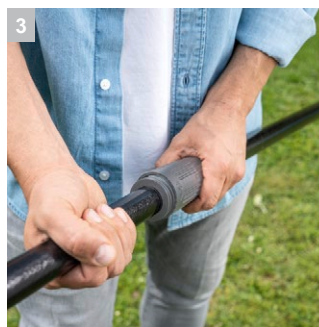

PSW 18-20 Battery

Аккумуляторный высоторез PSW 18-20 Battery, позволяющий легко добраться до любых сучьев, находящихся на высоте до 4 метров, обеспечивает удобный и безопасный уход за деревьями.

1 Простое натяжение пильной цепи

- Винт для натяжения цепи расположен в удобном месте.

2 Автоматическое смазывание цепи

- Уменьшает объем работ по техническому обслуживанию инструмента.

3 Быстродействующие резьбовые разъемы

- Высоторез разбирается на 3 части для удобного хранения.

4 Практичный плечевой ремень

- Оптимальное распределение веса исключает чрезмерные нагрузки на мышцы рук и плеч.

PSW 18-20 Battery

- Удобная обрезка сучьев на высоте до 4 м
- Удобство наладки и управления
- Плечевой ремень для оптимального распределения веса