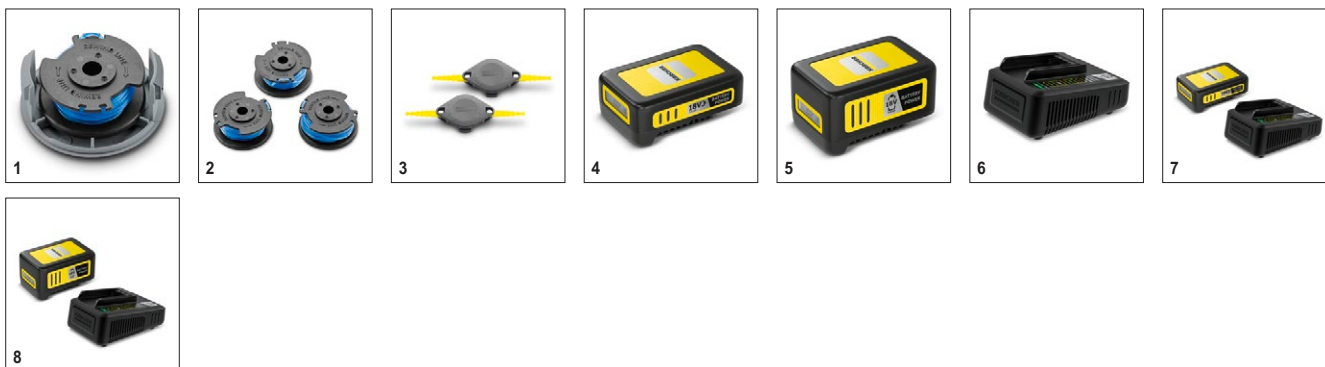

LTR 18-30 Battery

1.444-310.0

KÄRCHER

		№ для заказа					Цена	Описание	
Lawn trimmer									
Катушка с леской для LTR 18 Battery	1	2.444-014.0							☒
Катушки с леской для LTR 18 Battery (3 шт. в упаковке)	2	2.444-016.0						Катушка с намотанной витой леской для триммера (3 шт. в упаковке) обеспечивает аккуратное скашивание травы в труднодоступных местах. Подходит ко всем аккумуляторным триммерам Kärcher с напряжением 18 В.	☐
Ножи для триммеров LTR Battery (2 шт.)	3	2.444-022.0						Скашивание дикорастущей травы в труднодоступных местах сада обеспечивает нож с двумя лезвиями, подходящий ко всем триммерам Kärcher на платформах Battery Power 18 В и 36 В.	☐
Аккумуляторы									
Аккумулятор Battery Power 18/25	4	2.445-034.0						Сменный литий-ионный аккумулятор 18 В/2,5 Ач с инновационной технологией Real Time и ЖК-дисплеем для отображения состояния заряда. Подходит ко всем аппаратам Kärcher на аккумуляторной платформе Battery Power 18 В.	☐
Аккумулятор Battery Power 18/50	5	2.445-035.0						Сменный литий-ионный аккумулятор 18 В/5,0 Ач с инновационной технологией Real Time и ЖК-дисплеем для отображения состояния заряда. Подходит ко всем аппаратам Kärcher на аккумуляторной платформе Battery Power 18 В.	☐
Зарядные устройства									
Быстрое зарядное устройство 18 В	6	2.445-032.0						Быстрое зарядное устройство заряжает аккумуляторную батарею Kärcher 18 В / 2,5 Ач до 80% всего за 44 минуты и может использоваться для всех батарей на 18-ти вольтовой платформе Kärcher Battery Power.	☐
Стартовый комплект: аккумулятор и зарядное устройство									
Стартер Комплект Battery Power 18/25	7	2.445-062.0						Стартовый комплект Battery Power 18/25, включающий сменный аккумулятор Battery Power 18 В / 2,5 Ач с инновационной технологией Real Time и быстрозарядное устройство 18 В. Для любых аккумуляторных аппаратов Kärcher на платформе 18 В.	☐
Стартер Комплект Battery Power 18/50	8	2.445-063.0						Включает сменный аккумулятор Battery Power 18 В / 5,0 Ач и быстрозарядное устройство 18 В: стартовый комплект Battery Power 18/50 для любых аппаратов Kärcher на аккумуляторной платформе 18 В.	☐

☒ Входит в комплект поставки ☐ Доступные аксессуары.