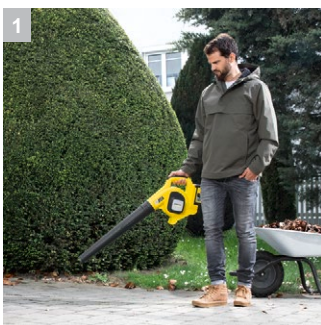

## LBL 4 Battery Set

Скорость воздушного потока до 250 км/ч: мощная аккумуляторная воздуходувка Kärcher 36 В с двухступенчатой регулировкой мощности. В комплекте с аккумулятором и быстрозарядным устройством.

**1 Выдувная труба**

- Эффективное удаление листвы и мусора вокруг дома и в гараже

**2 Съёмная плоская насадка**

- Для точной и направленной очистки. Листву можно сдувать, например, в одну кучу.

**3 2-х ступенчатая регулировка мощности**

- Максимальная мощность или максимальное время работы: мощность устанавливается в соответствии с индивидуальной потребностью.

**4 Наконечник-скребок**

- Влажную листву и примятую грязь можно отделить скребком.