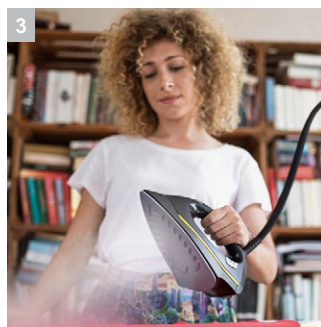

SI 4 EasyFix Iron

Паровой гладильный комплект SI 4 EasyFix Iron, включающий пароочиститель со съемным бачком для дозправки водой и утюг с отпариванием под давлением, гарантирует удобную глажку и продолжительную непрерывную уборку. В комплект поставки входит и активная гладильная доска.

MISSING
PICTURE:
D:\
IM0079433

1 Активная система отвода пара

- Активная система отвода пара обеспечивает его улучшенное проникновение в структуру ткани.
- Белье фиксируется на поверхности гладильной доски и высушивается до состояния, позволяющего сразу убрать его в шкаф.

2 Многофункциональный комплект: пароочиститель + гладильная доска

- Пароочиститель, подвешиваемый под гладильной доской, обеспечивает эффективную глажку.
- Утюг с подачей пара под высоким давлением значительно облегчает глажение и позволяет экономить до 50 % времени.