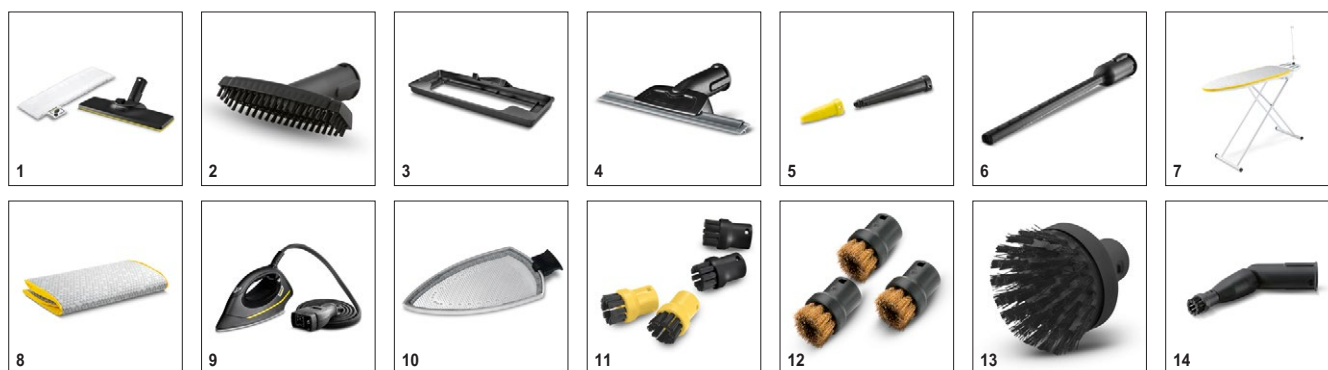

SI 4 EasyFix Iron 1.512-462.0

KÄRCHER

		№ для заказа	Количество			Цена	Описание	
Насадки								
Насадка для пола EasyFix в комплекте	1	2.863-267.0	2 шт.				Насадка для пола EasyFix в комплекте с салфеткой.	■
Ручная насадка	2	2.884-280.0	1 шт.				Для очистки душевых кабин, настенной плитки и т.д. Может применяться с обтяжкой или без нее.	■
Накладка для чистки ковров	3	2.863-269.0	1 шт.				Позволяет легко и удобно освежать ковровые напольные покрытия.	□
Насадка для мытья окон	4	2.863-025.0	1 шт.				Специальный аксессуар для мойки окон, стекол или зеркал с использованием пароочистителя	□
Комплект с мощным соплом	5	2.863-263.0	2 шт.				Комплект с удлинителем и мощным соплом.	□
Насадка для ухода за текстилем	6	2.863-233.0	1 шт.				Насадка для освежения одежды и других текстильных изделий, а также для устранения запахов. С приспособлением для удаления ворсинок.	□
Аксессуары для глажки								
Гладильная доска AB 1000	7	2.884-933.0	1 шт.				С функцией продувки и активной системой отвода пара, устанавливается в 6 высотных положениях.	■
Чехол для гладильной доски	8	2.884-969.0	1 шт.				Специальная комбинация хлопка и поролона, обладает высокой воздухопроницаемостью, гарантирует улучшенное увлажнение белья паром. Обеспечивает превосходную утюжку.	■
Утюг EasyFinish	9	2.863-310.0					Для легкой глажки: высококачественный паровой утюг EasyFinish с заданной оптимальной температурой и подошвой легкого скольжения с керамическим покрытием. В привлекательном варианте дизайна, черного цвета.	■
Антипригарная накладка для утюга I 6006	10	2.860-142.0	1 шт.				Антипригарная накладка для парового утюга I 6006 с подошвой из нержавеющей стали, позволяющая гладить шелковые и льняные ткани, темную одежду, элитное белье и другие деликатные материалы.	□
Наборы щеток								
Комплект круглых щеток	11	2.863-264.0	4 шт.				Две черные и 2 желтые круглые щетки для разных мест применения.	□
Комплект круглых щеток с латунной щетиной	12	2.863-061.0	3 шт.				Комплект круглых щеток с латунной щетиной для легкого удаления стойких загрязнений и отложений с нечувствительных поверхностей.	□
Круглая щетка большая	13	2.863-022.0	1 шт.				Большая круглая щетка для уборки большей площади за меньшее время	□
Паровая турбощетка	14	2.863-159.0	1 шт.				Решение, позволяющее отказаться от утомительного протирания поверхностей: паровая турбощетка, облегчающая и вдвое ускоряющая выполнение уборочных работ (в частности, очистку швов и стыков).	□
Комплекты текстильных салфеток								
Комплект микроволоконных салфеток для ванной	15	2.863-266.0	4 шт.				Набор микроволоконных салфеток для оптимальной уборки в ванной: 2 салфетки для пола к насадке для пола EasyFix, 1 абразивная обтяжка для ручной насадки и 1 салфетка для полировки.	□
Комплект микроволоконных салфеток для кухни	16	2.863-265.0	4 шт.				Набор микроволоконных салфеток для оптимальной уборки на кухне: 2 салфетки для пола к насадке для пола EasyFix, 1 обтяжка для ручной насадки и 1 салфетка для чистки нержавеющей стали.	□
Комплект микроволоконных салфеток к насадке для пола EasyFix	17	2.863-259.0	2 шт.				2 износостойкие и хорошо впитывающие влагу микроволоконные салфетки	□