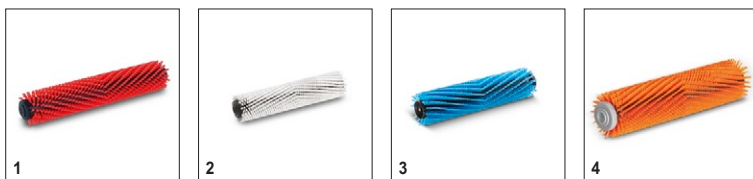

■ Входит в комплект поставки. □ Доступные аксессуары.

Аксессуары для BR 30/4 C Bp Pack 1.783-225.0

KÄRCHER

		Номер для заказа	Жесткость/тип щетки	Длина	Цвет	Количество	Цена	Описание	
Цилиндрические щетки для машин BR									
Цилиндрическая щетка	1	4.762-005.0	средний	300 мм	красный	1 шт.		Цилиндрическая щетка средней жесткости, красная. Длина 300 мм. С износостойким звездчатым поводком. Для выполнения всех обычных уборочных работ, Щетина из полипропилена, толщина 0,2 мм, длина 11,5 мм.	<input checked="" type="checkbox"/>
	2	4.762-452.0	мягкий	300 мм	белый	1 шт.		Цилиндрическая щетка, мягкая, белая. Длина 300 мм. С износостойким звездчатым поводком. Для очистки чувствительных напольных покрытий и полировки. Щетина из полиамида, толщина 0,15 мм, длина 11,5 мм.	<input type="checkbox"/>
	3	4.762-499.0	мягкий	300 мм	синий	1 шт.		Для чистки ковров.	<input type="checkbox"/>
	4	4.762-484.0	высокий/низкий	300 мм	оранжевый	1 шт.		Средней жесткости, для очистки структурированных напольных покрытий и глубоких швов.	<input type="checkbox"/>