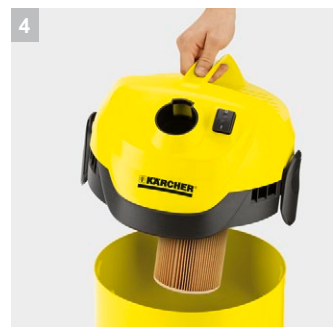

WD 2

Мощный и энергоэффективный хозяйственный пылесос WD 2 в ударопрочном пластиковом корпусе, оснащенный контейнером для мусора объемом 12 л.

1 Обновленная насадка для пола

- Для уборки влажного или сухого мусора, мелкого или крупного.

2 Практичное хранение кабеля и аксессуаров

- Аккуратное хранение аксессуаров, всасывающего шланга и электрического кабеля

3 Система защелок «Pull & Push»

- Для простого, быстрого и надежного открывания и закрывания контейнера.

4 Эргономичная ручка для переноски

- Легкая транспортировка

Технические характеристики и комплектация

KÄRCHER

WD 2

- Компактная конструкция
- Практичное хранение кабеля и аксессуаров
- Пластиковый контейнер

Технические характеристики

Номер для заказа	1.629-760.0	
Штрих-код (EAN)	4039784943568	
Мощность всасывания*	Air Watt	180
Потребляемая мощность	Вт	1000
Объем контейнера	л	12
Материал мусоросборника	Пластмасса	
Масса	кг	4,5
Габариты (длина x ширина x высота)	мм	369 × 337 × 430
Номинальная ширина аксессуаров	мм	35
Длина кабеля	м	4
Параметры электросети	В / Гц	220–240 / 50–60