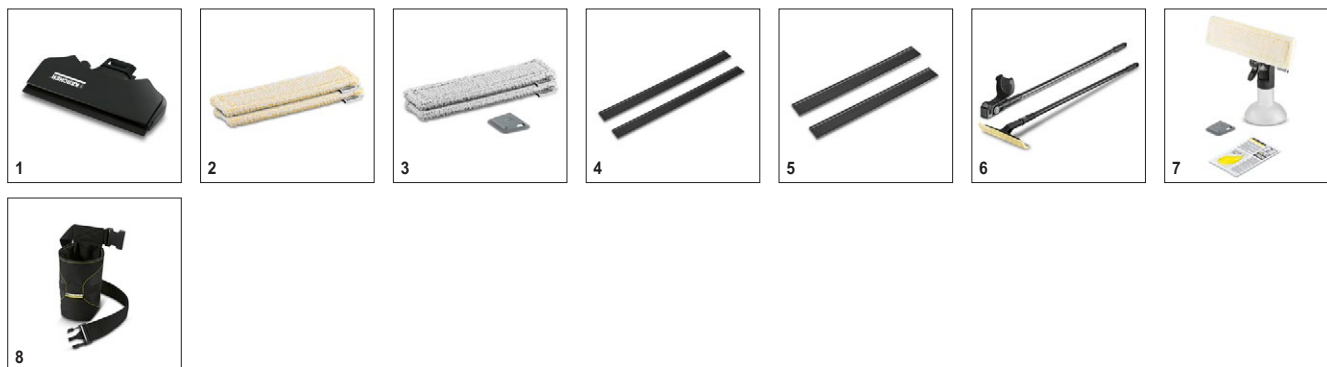

Комплектация

Средство для мойки стекол 20 мл (концентрат)	мл	20
Пульверизатор и салфетка из микрофибры		■
Салфетка из микрофибры		1 x
Li-Ion-аккумулятор		■
Зарядное устройство		■
Взаимозаменяемость всасывающего сопла		■

■ Входит в комплект поставки.

Аксессуары для WV 2 Premium 10 Years Edition*EU-II

1.633-425.0

KÄRCHER

		Номер для заказа	Menge			Цена	Описание	
Насадки								
Всасывающее сопло узкое (WV2 / WV5)	1	2.633-112.0	1 шт.				Сопло для стеклоочистителей WV 2 или WV 5 шириной 170мм. Идеально для узких окон и других гладких поверхностей.	■
Обтяжки								
Обтяжки из микрофибры Indoor	2	2.633-130.0	2 шт.				Обтяжки из микроволокна с застежкой-липучкой для установки на пульверизаторе, которым комплектуется стеклоочиститель. Для оптимального удаления загрязнений с любых гладких поверхностей.	■
Обтяжки из микрофибры Outdoor	3	2.633-131.0	2 шт.				Идеальное решение для мойки наружных поверхностей окон: специальные обтяжки из микроволокна с застежкой-липучкой, отличающиеся увеличенным содержанием абразивных волокон. Прилагается скребок для удаления самых стойких загрязнений.	□
Насадки для стеклоочистителя								
Стяжки для WV 50 (280 мм)	4	2.633-005.0	2 шт.				Для замены стяжек (280 мм) оконного пылесоса WV 50.	□
Стяжки узкие для WV 50 (170 мм)	5	2.633-104.0	2 шт.				Для замены стяжек (170 мм) оконного пылесоса WV 50.	□
Удлинительные трубки								
Удлинительный комплект для стеклоочистителей WV	6	2.633-111.0	1 шт.				Комплект удлинителей для стеклоочистителя Керхер	□
Пульверизатор								
Пульверизатор Extra для стеклоочистителя	7	2.633-129.0	1 шт.				Набор с новым пульверизатором включает в себя насадку из микрофибры с липучкой на обратной стороне, что упрощает сборку, небольшой скребок для трудновыводимой грязи и концентрат чистящего средства, 20мл.	□
Набедренная сумка								
Сумка с ремнем для стеклоочистителя WV	8	2.633-006.0	1 шт.				Практичная сумка с ремнем для укладки стеклоочистителя и пульверизатора.	□