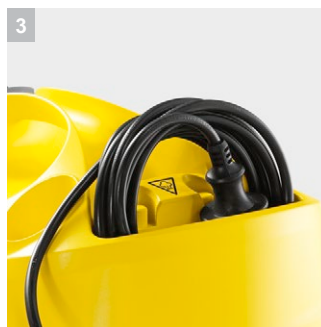

SC 4 EasyFix Iron

Пароочиститель SC 4 EasyFix Iron с насадкой для пола EasyFix и паровым утюгом. Оснащен съемным бачком, наполняемым водой без отключения аппарата, для непрерывного выполнения уборочных работ.

MISSING
PICTURE:
D:\
IM0079433

1 Съемный бачок для доливки воды

- Возможность дозаправки водой в любое время позволяет выполнять работы без долгих перерывов.

2 Насадка для пола EasyFix с шарниром и удобным креплением салфетки липучкой

- Пластинчатая подошва насадки гарантирует оптимальную очистку любых распространенных в быту твердых напольных покрытий.
- Система фиксации салфеток для пола липучкой позволяет легко закреплять салфетки и заменять их, не вступая в контакт с грязью.

SC 4 EasyFix Iron

- Возможность непрерывной работы благодаря съемному бачку для доливки воды
- Отсек для хранения кабеля
- С комплектом для уборки пола EasyFix и паровым утюгом

Технические характеристики