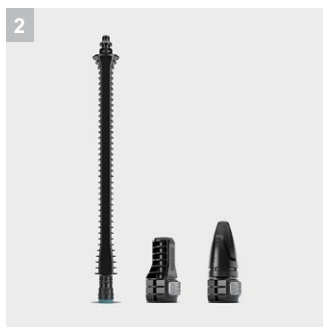

## КНВ 4-18

Ручной аппарат среднего давления значительно облегчает наведение чистоты. Аккумулятор и зарядное устройство не входят в комплект поставки.

### 2 Более эффективное и оптимально настроенное среднее давление

- Давление 21 бар для легкого, мобильного и эффективного решения задач периодической уборки.
- Легко заменяемые сопла Quick Connect.

### 3 Легкая и компактная конструкция

- Максимальная свобода движений и широкий спектр решаемых задач.
- Ручной аккумуляторный аппарат среднего давления для периодической уборки.

### Комплектация

Встроенный фильтр для воды	■
Адаптер для садового шланга А3/4"	■
Веерное сопло QC Handheld	■
1-позиционная струйная трубка	■
■ Входит в комплект поставки	