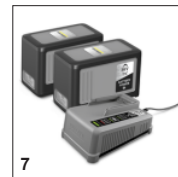

ПРИНАДЛЕЖНОСТИ LM 530/36 ВР

1.042-500.0

	№ для заказа	Описание	
ПРИНАДЛЕЖНОСТИ			
Нож для газонокосилки, 53 см	1	2.042-014.0	☒
Боковой выбрасыватель для газонокосилки	2	2.042-030.0	☐
АККУМУЛЯТОРЫ			
Аккумулятор Battery Power 36 / 50	3	2.445-031.0	☐
Battery Power+ 36/75	4	2.445-043.0	☐
Battery Power+ 36/60	5	2.042-022.0	☐
ЗАРЯДНЫЕ УСТРОЙСТВА			
Быстрозарядное устройство Battery Power+ 36 В	6	2.445-045.0	☐
СТАРТОВЫЙ КОМПЛЕКТ			
Стартер Комплект Battery Power+ 36/75	7	2.445-070.0	☐
Стартер Комплект Battery Power+ 36/60	8	2.445-071.0	☐

■ Входит в комплект поставки □ Доступные аксессуары.