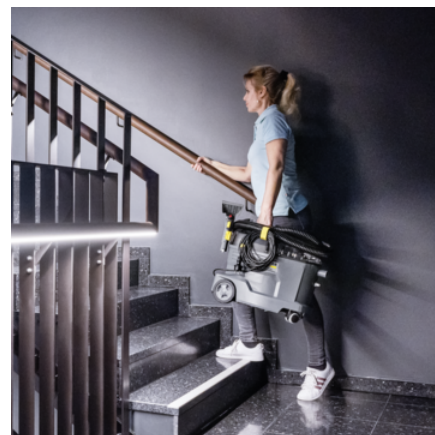

■ Входит в комплект поставки

Превосходная эффективность уборки

- Эффективная глубокая очистка текстильных поверхностей.
- Быстрое высыхание и возобновление использования очищенных объектов благодаря эффективному сбору влаги.
- Эффективная очистка с видимым результатом.

Эргономичная короткая насадка для мягкой мебели

- Управляемые одним пальцем выключатели.
- Практичная форма рукоятки обеспечивает удержание в разных положениях.
- Красный мундштук сопла обеспечивает экономный расход воды.

Малый вес и прочная компактная конструкция

- Возможность легкой переноски по лестницам (в т. ч. одной рукой).
- Разработано для длительных периодов работы без утомления
- Долгий срок службы гарантирует высокую рентабельность эксплуатации.