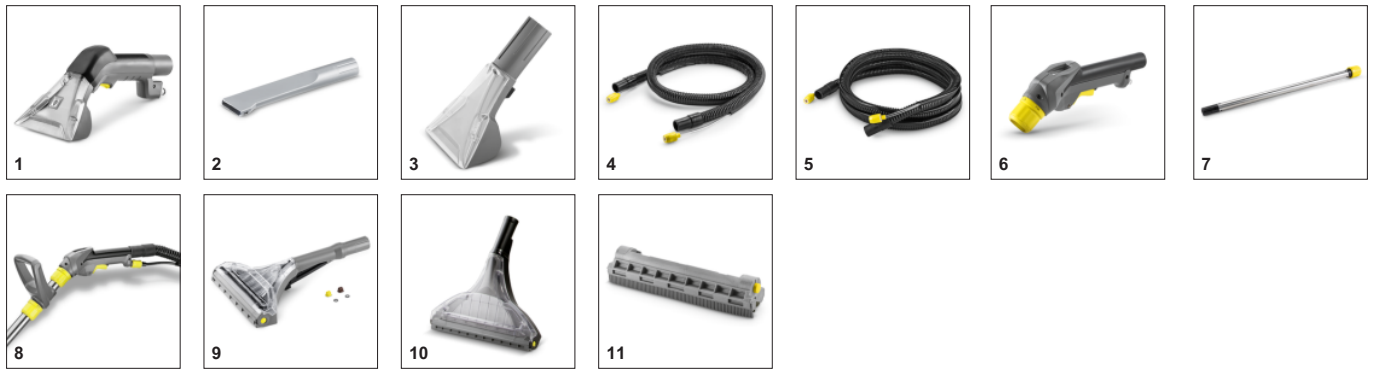

ПРИНАДЛЕЖНОСТИ PUZZI 8/1 1.100-240.0

		№ для заказа	Описание	
для МОЮЩИХ ПЫЛЕСОСОВ				
Ручная насадка				
Насадка для мягкой мебели, укороченная, для Puzzi	1	4.130-063.0	Идеальное решение для уборки в тесном пространстве при помощи моющих пылесосов Kärcher серии Puzzi: укороченная эргономичная пластмассовая насадка для мягкой мебели номинальным диаметром DN 32.	☒
Щелевая насадка	2	4.130-010.0	Щелевая насадка для моющих пылесосов, DN 32.	☐
Насадка для мягкой мебели для присоединения к рукоятке аппарата Puzzi	3	4.130-001.0	Компактная насадка, 110 мм. Насадка для чистки мягкой мебели с помощью моющих пылесосов Puzzi 8/1 C, Puzzi 10/1, Puzzi 10/2 Adv, Puzzi 30/4.	☐
Всасывающий шланг с подводкой воды				
Всасывающий шланг с подводкой воды, 2,5 м, для Puzzi	4	6.394-826.0	Всасывающий шланг длиной 2,5 м с подводкой воды. Подходит к моющим пылесосам Kärcher серии Puzzi.	☒
Всасывающий шланг с подводкой воды, 4,0 м, для Puzzi	5	6.394-375.0	Всасывающий шланг с подводкой воды. Диаметр шланга 32 мм, длина 4 м. Подходит к моющим пылесосам Kärcher серии Puzzi.	☐
Прочее				
Пистолет для Puzzi, DN 32	6	4.130-000.0	Практичный пистолет номинальным диаметром DN 32 для моющих пылесосов Kärcher серии Puzzi, предназначенный для чистки мягкой мебели, других текстильных поверхностей и ковров при помощи различных насадок (для мягкой мебели, для пола, щелевой).	☐
Удлинительная трубка с подводкой воды, для Puzzi, длина 0,775 м	7	4.025-004.0	Удлинительная трубка длиной 775 мм с подводкой воды для моющих пылесосов Kärcher серии Puzzi. Оптимально подходит для чистки ковровых напольных покрытий при помощи насадки для пола с шарниром.	☐
Дугообразная рукоятка для удлинительной трубки с подводкой воды, для Puzzi	8	4.321-001.0	Идеальное решение для чистки ковровых напольных покрытий моющим пылесосом Puzzi, позволяющее удобно удерживать рабочий инструмент двумя руками: дугообразная рукоятка, присоединяемая непосредственно к удлинительной трубке номинальным диаметром DN 32 с подводкой воды. Подходит как для правой, так и для левой.	☐
Насадка для пола				
Насадка для пола с шарниром, 240 мм, для Puzzi	9	4.130-008.0	Насадка для пола с шарнирной всасывающей балкой и прозрачным смотровым окном предназначена для оптимальной очистки ковровых напольных покрытий моющими пылесосами Kärcher серии Puzzi. Ширина 240 мм.	☐
Насадка для пола с шарниром, 350 мм, для Puzzi	10	4.130-009.0	Насадка для пола с шарнирной всасывающей балкой и прозрачным смотровым окном предназначена для оптимальной очистки ковровых напольных покрытий моющими пылесосами Kärcher серии Puzzi. Ширина 350 мм.	☐
Адаптеры для чистки плоских поверхностей				
Адаптер для твердых покрытий, 240 мм	11	4.762-014.0	Адаптер для твердых покрытий к насадке для пола шириной 240 мм.	☐

☒ Входит в комплект поставки ☐ Доступные аксессуары.