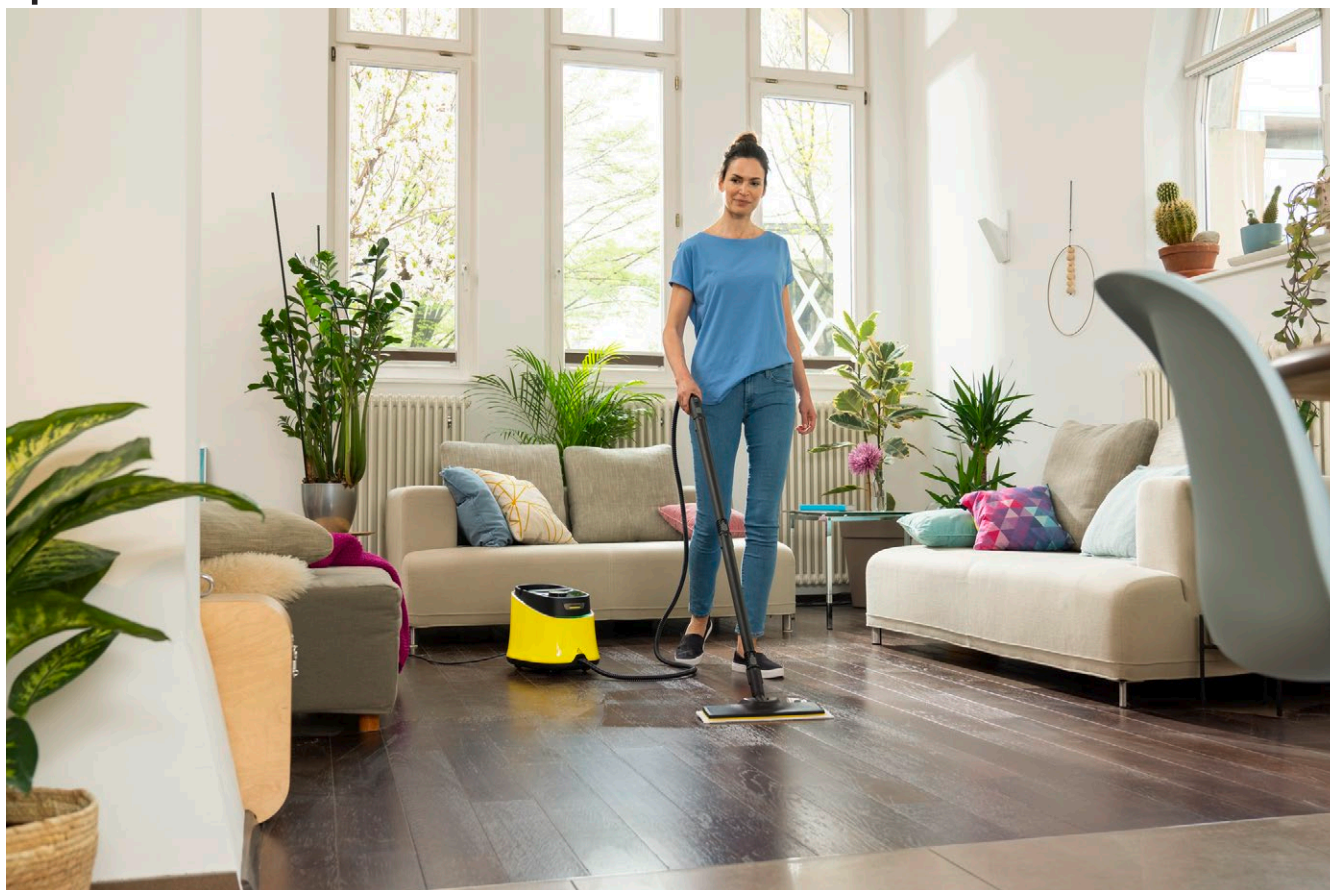

Технические характеристики и комплектация

KÄRCHER

SC 3 Deluxe EasyFix

- Удобное хранение принадлежностей в корпусе аппарата
- Светодиодный индикатор на корпусе аппарата

Технические характеристики

№ для заказа	1.513-200.0	
Штрих-код (EAN)	4054278914107	
Сертификат испытаний*	Уничтожение до 99,999 % коронавирусов * и 99,9 % бактерий**	
Площадь уборки от 1 заправки	м²	прим. 75
Время нагрева	мин	0,5
Объем заливаемой воды	л	1 + - / -
Макс. давление пара	бар	макс. 3,5
Мощность нагревателя	Вт	1900
Параметры электросети	~ / В / Гц	1 / 220 – 240 / 50 – 60
Длина кабеля	м	4
Масса (без принадлежностей)	кг	3,28
Размеры (Д × Ш × В)	мм	361 × 251 × 282

Комплектация

Предохранитель / предохранительный клапан	■
Регулятор расхода пара	на корпусе
Комплект для уборки пола	EasyFix + удлинительные трубки (2 × 0,5 м)
Принадлежности	ручная насадка, точечное сопло, круглая щетка (малая)
Микроволоконная салфетка для пола	шт. 1
Микроволоконная обтяжка для ручной насадки	шт. 1
Микроволоконная салфетка для пола с липучкой	шт. 1
Паровой шланг с пистолетом	м 2
Картридж для защиты от накипи	■
Держатели для принадлежностей и возможность «парковки»	■

■ Входит в комплект поставки * При локальной чистке при помощи парочистителя Kärcher, предполагающей обработку паром в течение 30 с при его максимальной подаче и непосредственном контакте с очищаемой поверхностью, возможна инактивация 99,999 % оболочечных вирусов, таких как коронавирус или вирус гриппа (за исключением вируса гепатита В), находящихся на распространенных в быту гладких поверхностях (тестовый микроорганизм: модифицированный вирус вакцины Анкара). ** При чистке со скоростью перемещения 30 см/с при максимальной подаче пара и его непосредственном контакте с очищаемой поверхностью уничтожаются 99,99 % распространенных в быту бактерий, находящихся на распространенных в быту гладких поверхностях (тестовый микроорганизм: Enterococcus hirae).