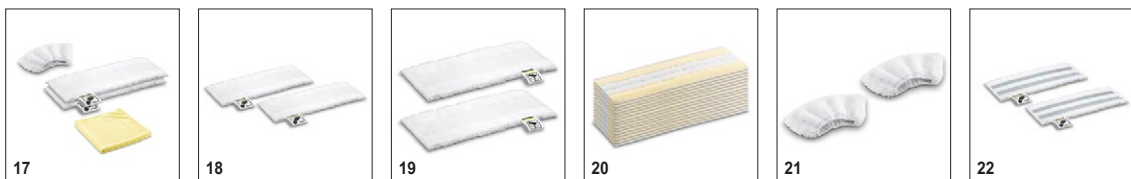

SC 3 Deluxe EasyFix 1.513-200.0

KÄRCHER

		№ для заказа	Количество				Цена	Описание	
Комплект микроволоконных салфеток для кухни	17	2.863-265.0	4 шт.					Набор микроволоконных салфеток для оптимальной уборки на кухне: 2 салфетки для пола к насадке для пола EasyFix, 1 обтяжка для ручной насадки и 1 салфетка для чистки нержавеющей стали.	☐
Комплект микроволоконных салфеток к насадке для пола EasyFix	18	2.863-259.0	2 шт.					2 износостойкие и хорошо впитывающие влагу микроволоконные салфетки	☐
Комплект микроволоконных салфеток к насадке для пола EasyFix Mini(2шт.)	19	2.863-296.0	2 шт.					Высококачественные микроволоконные салфетки к насадке для пола EasyFix Mini: Салфетку можно заменить без контакта с грязью. Благодаря удобной застежке-липучке, салфетки удобно снимать и надевать на насадку для пола EasyFix Mini.	☐
Одноразовые салфетки SC EasyFix	20	2.863-299.0	15 шт.					15 салфеток однократного применения к насадке для пола EasyFix, обеспечивающие быструю и гигиеничную очистку твердых напольных покрытий. Легко фиксируются на насадке при помощи крепления-липучки.	☐
Комплект микроволоконных обтяжек для ручной насадки	21	2.863-270.0	2 шт.					2 обтяжки из высококачественного микроволокна для ручной насадки, обеспечивающие улучшенное отделение и поглощение жировых и прочих загрязнений.	☐
Комплект абразивных салфеток к насадке для пола EasyFix	22	2.863-309.0	2 шт.					Абразивные салфетки для пола EasyFix удаляют даже стойкие пятна с каменных полов, нечувствительных к механическим воздействиям. Застежка-липучка позволяет легко прикреплять салфетку к насадке и снимать ее без контакта с грязью.	☐

■ Входит в комплект поставки   □ Доступные аксессуары.