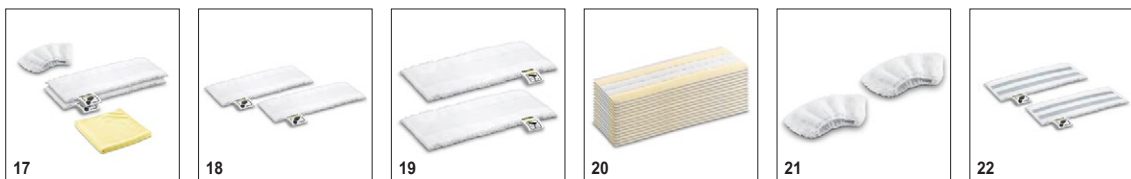

SC 4 Deluxe EasyFix 1.513-260.0

KÄRCHER

		№ для заказа	Количество				Цена	Описание	
Комплект микроволоконных салфеток для кухни	17	2.863-265.0	4 шт.					Набор микроволоконных салфеток для оптимальной уборки на кухне: 2 салфетки для пола к насадке для пола EasyFix, 1 обтяжка для ручной насадки и 1 салфетка для чистки нержавеющей стали.	☐
Комплект микроволоконных салфеток к насадке для пола EasyFix	18	2.863-259.0	2 шт.					2 износостойкие и хорошо впитывающие влагу микроволоконные салфетки	☐
Комплект микроволоконных салфеток к насадке для пола EasyFix Mini(2шт.)	19	2.863-296.0	2 шт.					Высококачественные микроволоконные салфетки к насадке для пола EasyFix Mini: Салфетку можно заменить без контакта с грязью. Благодаря удобной застежке-липучке, салфетки удобно снимать и надевать на насадку для пола EasyFix Mini.	☐
Одноразовые салфетки SC EasyFix	20	2.863-299.0	15 шт.					15 салфеток однократного применения к насадке для пола EasyFix, обеспечивающие быструю и гигиеничную очистку твердых напольных покрытий. Легко фиксируются на насадке при помощи крепления-липучки.	☐
Комплект микроволоконных обтяжек для ручной насадки	21	2.863-270.0	2 шт.					2 обтяжки из высококачественного микроволокна для ручной насадки, обеспечивающие улучшенное отделение и поглощение жировых и прочих загрязнений.	☐
Комплект абразивных салфеток к насадке для пола EasyFix	22	2.863-309.0	2 шт.					Абразивные салфетки для пола EasyFix удаляют даже стойкие пятна с каменных полов, нечувствительных к механическим воздействиям. Застежка-липучка позволяет легко прикреплять салфетку к насадке и снимать ее без контакта с грязью.	☐

■ Входит в комплект поставки   ☐ Доступные аксессуары.