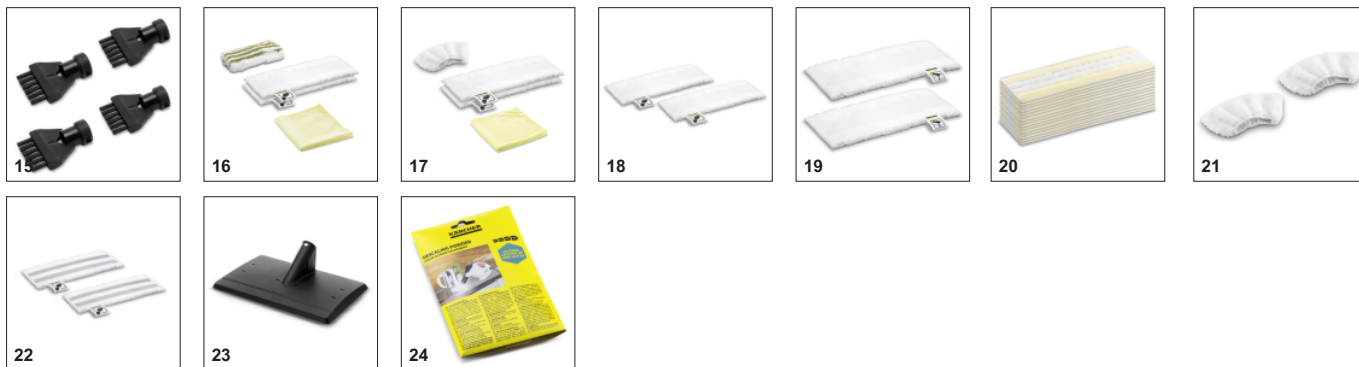

ПРИНАДЛЕЖНОСТИ SI 4 EASYFIX IRON

1.512-462.0

	№ для заказа	Описание		
ПАРООЧИСТИТЕЛЬ / ПАРОПЫЛЕСОС / ГЛАДИЛЬНАЯ СИСТЕМА				
Наборы щеток				
Комплект щеток для очистки швов	15	2.863-324.0	Для легкого и эффективного удаления загрязнений из швов и стыков без применения чистящих средств: практичный комплект из 4 щеток с щетиной черного цвета прекрасно подходит для очистки швов между керамическими плитками.	☐
Комплекты текстильных салфеток				
Комплект микроволоконных салфеток для ванной	16	2.863-266.0	Набор микроволоконных салфеток для оптимальной уборки в ванной: 2 салфетки для пола к насадке для пола EasyFix, 1 абразивная обтяжка для ручной насадки и 1 салфетка для полировки.	☐
Комплект микроволоконных салфеток для кухни	17	2.863-265.0	Набор микроволоконных салфеток для оптимальной уборки на кухне: 2 салфетки для пола к насадке для пола EasyFix, 1 обтяжка для ручной насадки и 1 салфетка для чистки нержавеющей стали.	☐
Комплект микроволоконных салфеток к насадке для пола EasyFix	18	2.863-259.0	2 износостойкие и хорошо впитывающие влагу микроволоконные салфетки	☐
Комплект микроволоконных салфеток к насадке для пола EasyFix Mini(2шт.)	19	2.863-296.0	Высококачественные микроволоконные салфетки к насадке для пола EasyFix Mini: Салфетку можно заменить без контакта с грязью. Благодаря удобной застежке-липучке, салфетки удобно снимать и надевать на насадку для пола EasyFix Mini.	☐
Одноразовые салфетки SC EasyFix	20	2.863-299.0	1 5 салфеток однократного применения к насадке для пола EasyFix, обеспечивающие быструю и гигиеничную очистку твердых напольных покрытий. Легко фиксируются на насадке при помощи крепления-липучки.	☐
Комплект микроволоконных обтяжек для ручной насадки	21	2.863-270.0	2 обтяжки из высококачественного микроволокна для ручной насадки, обеспечивающие улучшенное отделение и поглощение жировых и прочих загрязнений.	☐
Комплект абразивных салфеток к насадке для пола EasyFix	22	2.863-309.0	Абразивные салфетки для пола EasyFix удаляют даже стойкие пятна с каменных полов, нечувствительных к механическим воздействиям. Застежка-липучка позволяет легко прикреплять салфетку к насадке и снимать ее без контакта с грязью.	☐
Другое				
Насадка для удаления обоев	23	2.863-062.0	Для легкого отделения обоев и остатков клея паром.	☐
АНТИНАКИПИН				
RM 511 6x17g Descaling powder EU	24	6.296-193.0	Эффективно удаляет накипь, образующуюся в парочистителях и других бытовых электроприборах (чайниках, кофеварках и т. д.), обеспечивая продление срока их службы и уменьшение расхода электроэнергии.	☐

☒ Входит в комплект поставки
☐ Доступные аксессуары.
☐ Чистящее средство.