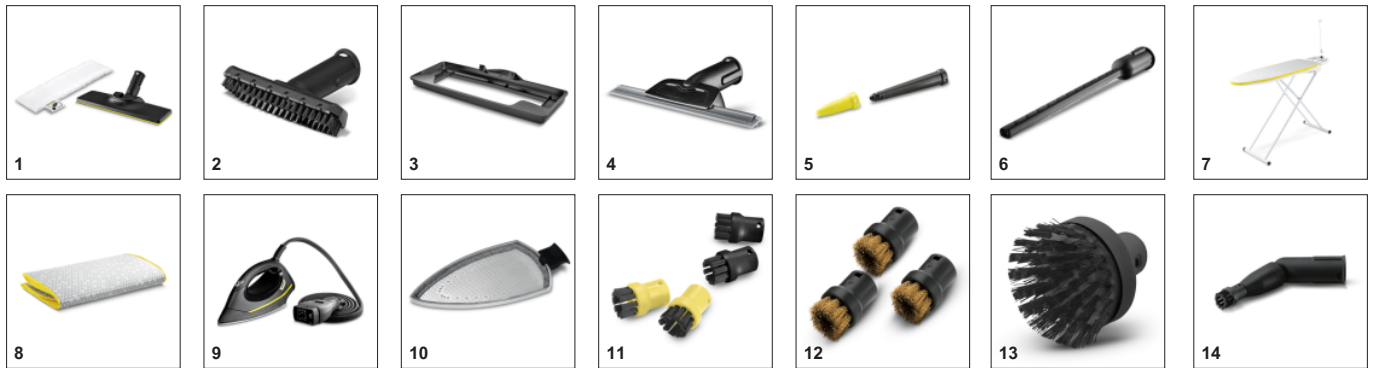

ПРИНАДЛЕЖНОСТИ SI 4 EASYFIX IRON

1.512-462.0

	№ для заказа	Описание	
ПАРООЧИСТИТЕЛЬ / ПАРОПЫЛЕСОС / ГЛАДИЛЬНАЯ СИСТЕМА			
Насадки			
Насадка для пола EasyFix в комплекте	1	2.863-267.0	Насадка для пола EasyFix в комплекте с салфеткой. ■
Ручная насадка	2	2.884-280.0	Для очистки душевых кабин, настенной плитки и т.д. Может применяться с обтяжкой или без нее. ■
Накладка для чистки ковров	3	2.863-269.0	Позволяет легко и удобно освежать ковровые напольные покрытия. □
Насадка для мытья окон	4	2.863-025.0	Специальный аксессуар для мойки окон, стекол или зеркал с использованием пароочистителя □
Комплект с мощным соплом	5	2.863-263.0	Комплект с удлинителем и мощным соплом. □
Насадка для ухода за текстилем	6	2.863-233.0	Насадка для освежения одежды и других текстильных изделий, а также для устранения запахов. С приспособлением для удаления ворсинок. □
Аксессуары для глажки			
Гладильная доска AB 1000	7	2.884-933.0	С функцией продувки и активной системой отвода пара, устанавливается в 6 высотных положениях. ■
Чехол для гладильной доски	8	2.884-969.0	Специальная комбинация хлопка и поролона, обладает высокой воздухопроницаемостью, гарантирует улучшенное увлажнение белья паром. Обеспечивает превосходную утюжку. ■
Утюг EasyFinish	9	2.863-310.0	Для легкой глажки: высококачественный паровой утюг EasyFinish с заданной оптимальной температурой и подошвой легкого скольжения с керамическим покрытием. В привлекательном варианте дизайна, черного цвета. ■
Антипригарная накладка для утюга I 6006	10	2.860-142.0	Антипригарная накладка для парового утюга I 6006 с подошвой из нержавеющей стали, позволяющая гладить шелковые и льняные ткани, темную одежду, элитное белье и другие деликатные материалы. □
Наборы щеток			
Комплект круглых щеток	11	2.863-264.0	Две черные и 2 желтые круглые щетки для разных мест применения. □
Комплект круглых щеток с латунной щетиной	12	2.863-061.0	Комплект круглых щеток с латунной щетиной для легкого удаления стойких загрязнений и отложений с нечувствительных поверхностей. □
Круглая щетка большая	13	2.863-022.0	Большая круглая щетка для уборки большей площади за меньшее время □
Паровая турбощетка	14	2.863-159.0	Решение, позволяющее отказаться от утомительного протирания поверхностей: паровая турбощетка, облегчающая и вдвое ускоряющая выполнение уборочных работ (в частности, очистку швов и стыков). □

■ Входит в комплект поставки □ Доступные аксессуары. ○ Чистящее средство.