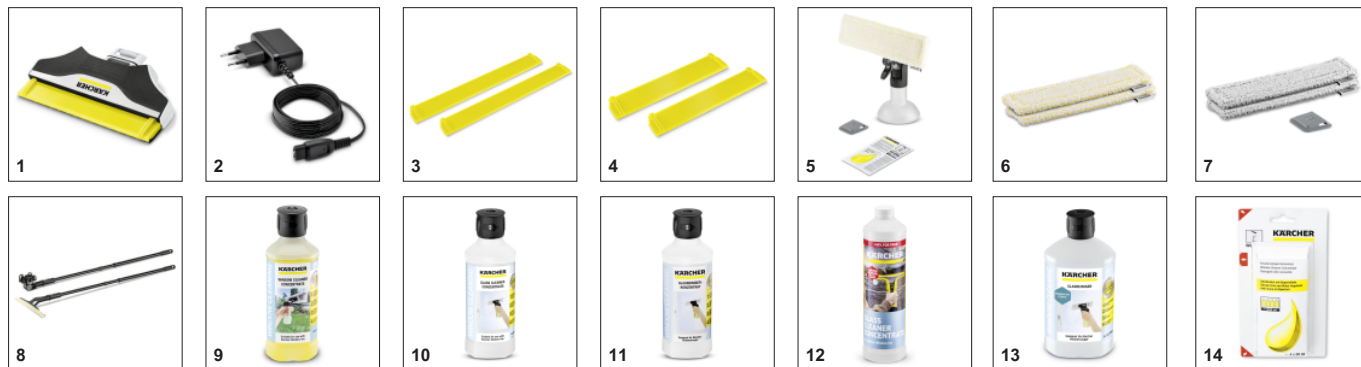

ПРИНАДЛЕЖНОСТИ WV 6 PREMIUM

1.633-530.0

	№ для заказа	Описание		
СТЕКЛООЧИСТИТЕЛЬ				
Насадки				
WV 6 small suction nozzle (white)	1	2.633-532.0	Идеально подходит для решетчатых окон и других небольших оконных поверхностей: узкая всасывающая насадка для WV 6 шириной 170 мм.	<input checked="" type="checkbox"/>
Зарядное устройство				
WV 6 сменное быстрозарядное устройство	2	2.633-511.0	Чтобы быстро продолжить очистку окон: сменное быстрозарядное устройство для аккумуляторного стеклоочистителя WV 6.	<input checked="" type="checkbox"/>
Насадки для стеклоочистителя				
WV 6 Сменные стяжки (280мм)	3	2.633-514.0	Для безупречного результата очистки: сменные стяжки (280 мм) для аккумуляторного стеклоочистителя WV 6.	<input type="checkbox"/>
WV 6 Сменные стяжки (170мм)	4	2.633-513.0	Для замены стяжек (170 мм) на аккумуляторном стеклоочистителе WV 6. Для безупречного результата очистки.	<input type="checkbox"/>
Пульверизатор				
Пульверизатор Extra для стеклоочистителя	5	2.633-129.0	Набор с новым пульверизатором включает в себя насадку из микрофибры с липучкой на обратной стороне, что упрощает сборку, небольшой скребок для трудновыводимой грязи и концентрат чистящего средства, 20мл.	<input type="checkbox"/>
Обтяжки				
Обтяжки из микрофибры Indoor	6	2.633-130.0	Обтяжки из микрофибры с застежкой-липучкой для установки на пульверизаторе, которым комплектуется стеклоочиститель. Для оптимального удаления загрязнений с любых гладких поверхностей.	<input type="checkbox"/>
Обтяжки из микрофибры Outdoor	7	2.633-131.0	Идеальное решение для мойки наружных поверхностей окон: специальная микрофибрированная насадка с увеличенным содержанием абразивных волокон, закрепляемая при помощи липучки. Прилагается скребок для удаления самых стойких загрязнений.	<input type="checkbox"/>
Удлинительные трубки				
Удлинительный комплект WV Evolution	8	2.633-144.0	С помощью телескопического удлинительного комплекта для стеклоочистителя или аккумуляторного вибрационного очистителя вы сможете очистить даже окна, расположенные на высоте. Регулировка длины от 0,6 до 1,5 м.	<input type="checkbox"/>
КОНЦЕНТРАТ ЧИСТЯЩЕГО СРЕДСТВА ДЛЯ СТЕКОЛ				
Концентрат чистящего средства RM 503 для окон	9	6.295-840.0	Средство для мойки окон обеспечивает тщательную очистку любых гладких водостойких поверхностей (стекло, зеркала, стенок душевых кабин и т. д.). Его формула ускоряет стекание со стекол дождевых капель и замедляет повторное загрязнение.	<input type="checkbox"/>
Концентрат средства для мойки окон RM 500	10	6.295-772.0	Для очистки любых водостойких гладких поверхностей. Удаляет жировой налет, отпечатки пальцев, следы насекомых и другие стойкие загрязнения, не оставляя разводов. Концентрат! Из 0,5 литра получается 4 литра готового раствора	<input type="checkbox"/>
RM 500 концентрат чистящего средства для стекол	11	6.295-796.0		<input type="checkbox"/>
Концентрат чистящего средства для окон RM 500, белая лилия	12	6.296-170.0		<input type="checkbox"/>
RM 500 RTU 1l glass cleaner	13	6.296-059.0	Для очистки любых водостойких гладких поверхностей. Удаляет жировой налет, отпечатки пальцев, следы насекомых и другие стойкие загрязнения, не оставляя разводов.	<input type="checkbox"/>
Концентрат средства для мойки окон RM 503	14	6.295-302.0	Средство в практичной одноразовой упаковке для очистки любых гладких водостойких поверхностей (стекло, зеркала, стенок душевых кабин и т. д.) без образования полос и разводов. Придает водоотталкивающий эффект, замедляет повторное загрязнение.	<input type="checkbox"/>