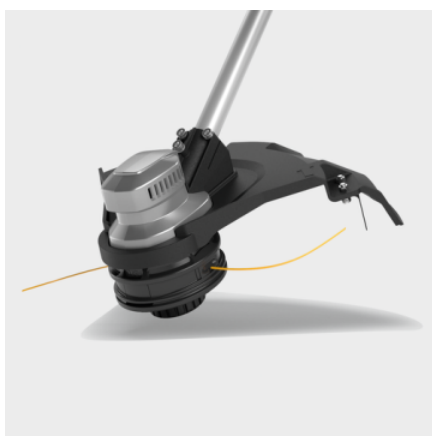

LT 380/36 Вр

Идеальное решение для скашивания травы в неудобных местах, подходящее и для обработки больших площадей: наш мощный аккумуляторный триммер LT 380/36 Вр впечатляет гибкими возможностями и удобством в работе.

№ для заказа

1.042-502.0

- Бесщеточный электродвигатель
- Эргономичная круглая рукоятка
- Малый вес и оптимальное расположение центра тяжести

Технические характеристики

Штрих-код (EAN)		4054278634333
Аккумуляторная платформа		Аккумуляторная платформа 36 В
Диаметр лески	мм	1,6
Удлинение лески		Автоматическая подача
Форма лески		круглая, с углублениями
Регулятор скорости вращения		есть
Частота вращения	об/мин	ступень 1: 4600 / ступень 2: 5600
Режущий инструмент		катушка с леской
Рабочий диаметр	см	38
Напряжение	В	36
Время работы от 1 заряда	мин	макс. 35 (6,0 Ач) / макс. 45 (7,5 Ач)
Масса (без принадлежностей)	кг	3,5
Масса (с упаковкой)	кг	5,6
Размеры (Д × Ш × В)	мм	1780 × 360 × 250

Комплектация

Дополнительная ручка	■
Плечевой ремень	■
Шестигранный ключ	■
Катушка с леской	■

■ Входит в комплект поставки

Эргономичная круглая рукоятка

- Обеспечивает удобную работу.
- Подгоняется под комплектацию любого пользователя.

Прочная триммерная головка

- Простое удлинение лески путем прижима головки триммера к почве.
- Простая и удобная установка лески.

Регулировка оборотов

- Возможность адаптации к разным задачам.
- Продление времени работы.