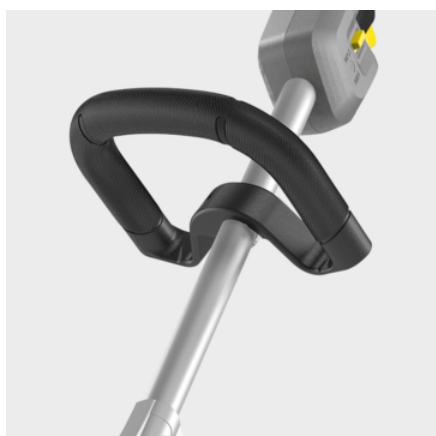

LT 380/36 Вр

Идеальное решение для скашивания травы в неудобных местах, подходящее и для обработки больших площадей: наш мощный аккумуляторный триммер LT 380/36 Вр впечатляет гибкими возможностями и удобством в работе.

№ для заказа

1.042-502.0

- Бесщеточный электродвигатель
- Эргономичная круглая рукоятка
- Малый вес и оптимальное расположение центра тяжести

Технические характеристики

Штрих-код (EAN)		4054278634333
Аккумуляторная платформа		Аккумуляторная платформа 36 В
Диаметр лески	мм	1,6
Удлинение лески		Автоматическая подача
Форма лески		круглая, с углублениями
Регулятор скорости вращения		есть
Частота вращения	об/мин	ступень 1: 4600 / ступень 2: 5600
Режущий инструмент		катушка с леской
Рабочий диаметр	см	38
Напряжение	В	36
Время работы от 1 заряда	мин	макс. 35 (6,0 Ач) / макс. 45 (7,5 Ач)
Масса (без принадлежностей)	кг	3,5
Масса (с упаковкой)	кг	5,6
Размеры (Д × Ш × В)	мм	1780 × 360 × 250

Комплектация

Дополнительная ручка	■
Плечевой ремень	■
Шестигранный ключ	■
Катушка с леской	■

■ Входит в комплект поставки

Эргономичная круглая рукоятка

- Обеспечивает удобную работу.
- Подгоняется под комплектацию любого пользователя.

Прочная триммерная головка

- Простое удлинение лески путем прижима головки триммера к почве.
- Простая и удобная установка лески.

Регулировка оборотов

- Возможность адаптации к разным задачам.
- Продление времени работы.