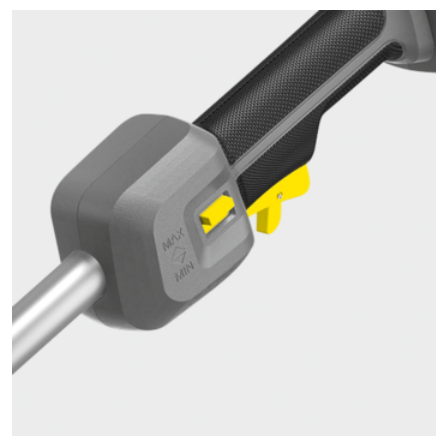

LT 380/36 Вр

Идеальное решение для скашивания травы в неудобных местах, подходящее и для обработки больших площадей: наш мощный аккумуляторный триммер LT 380/36 Вр впечатляет гибкими возможностями и удобством в работе.

№ для заказа

1.042-502.0

- Бесщеточный электродвигатель
- Эргономичная круглая рукоятка
- Малый вес и оптимальное расположение центра тяжести

Технические характеристики

Штрих-код (EAN)		4054278634333
Аккумуляторная платформа		Аккумуляторная платформа 36 В
Диаметр лески	мм	1,6
Удлинение лески		Автоматическая подача
Форма лески		круглая, с углублениями
Регулятор скорости вращения		есть
Частота вращения	об/мин	ступень 1: 4600 / ступень 2: 5600
Режущий инструмент		катушка с леской
Рабочий диаметр	см	38
Напряжение	В	36
Время работы от 1 заряда	мин	макс. 35 (6,0 Ач) / макс. 45 (7,5 Ач)
Масса (без принадлежностей)	кг	3,5
Масса (с упаковкой)	кг	5,6
Размеры (Д × Ш × В)	мм	1780 × 360 × 250

Комплектация

Дополнительная ручка	■
Плечевой ремень	■
Шестигранный ключ	■
Катушка с леской	■

■ Входит в комплект поставки

Эргономичная круглая рукоятка

- Обеспечивает удобную работу.
- Подгоняется под комплектацию любого пользователя.

Прочная триммерная головка

- Простое удлинение лески путем прижима головки триммера к почве.
- Простая и удобная установка лески.

Регулировка оборотов

- Возможность адаптации к разным задачам.
- Продление времени работы.