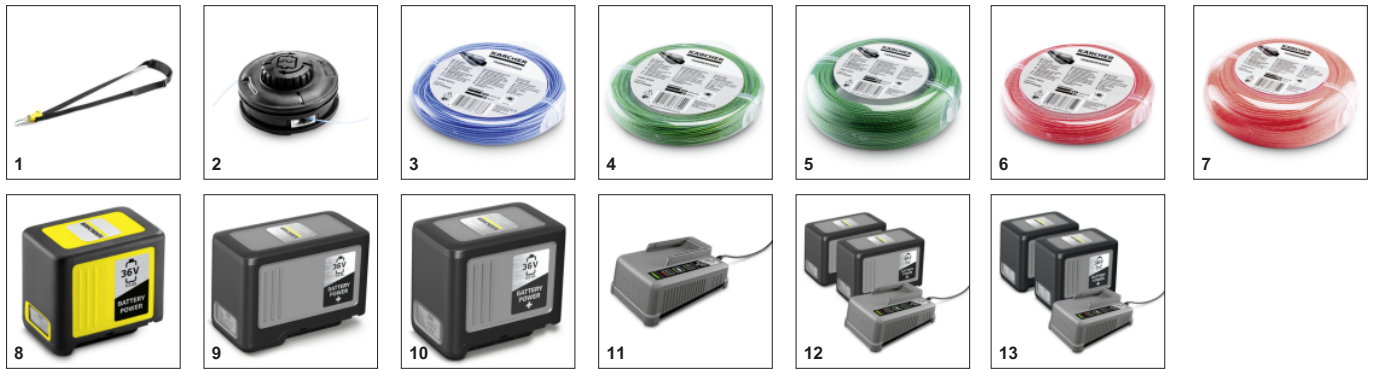

ПРИНАДЛЕЖНОСТИ LT 380/36 ВР

1.042-502.0

		№ для заказа	Описание	
ПРИНАДЛЕЖНОСТИ				
Универсальный плечевой ремень	1	2.042-016.0	Эргономичный и удобный универсальный плечевой ремень. Для длительной и неустойчивой работы с воздуходувками, газонокосилками или многофункциональными инструментами Kärcher.	■
Триммерная головка, с леской 1,6 мм	2	2.042-028.0	Прочная и долговечная головка триммера с двойным выпуском лески толщиной 1,6 мм. Простая сборка и наматывание лески. Для быстрого и эффективного косшения.	■
Леска для триммера, 1,6 мм, 15 м	3	2.042-023.0	Прочная леска для триммера 1,6 мм (15 м) с высокой режущей способностью и низким износом, а так же низким уровнем шума при скашивании. Круглая, с углублениями.	□
Леска для триммера, 2,0 мм, 15 м	4	2.042-024.0	Для эффективного скашивания с превосходным результатом: 15-метровая леска для триммера толщиной 2,0 мм, круглого сечения, с углублениями. Высококачественная износостойкая леска с долгим сроком службы для работы с низким уровнем шума.	□
Леска для триммера, 2,0 мм, 50 м	5	2.042-025.0	Высококачественная износостойкая леска для триммера диаметром 2,0 мм, круглого сечения, с углублениями. Длина 50 м. Для эффективного скашивания с превосходным результатом и низким уровнем шума.	□
Леска для триммера, 2,4 мм, 10 м	6	2.042-026.0	Круглая леска для триммер длиной 10 м с углублениями диаметром 2,4 мм. Для лучших результатов скашивания, работа с низким уровнем шума. Прочное, износостойкое качество.	□
Леска для триммера, 2,4 мм, 44 м	7	2.042-027.0	Леска для триммера диаметром 2,4 мм и длиной 44 м отличается высокой производительностью косьбы и низким уровнем шума и износа. Имеет круглое сечение, с углублениями.	□
АККУМУЛЯТОРЫ				
Аккумулятор Battery Power 36 / 50	8	2.445-031.0	Сменный аккумулятор Battery Power 36 В/5,0 Ач с ЖК-дисплеем для отображения состояния заряда на основе инновационной технологии Real Time. Подходит ко всем аппаратам Kärcher на аккумуляторной платформе 36 В.	□
Battery Power+ 36/75	9	2.445-043.0	Высокая емкость 36-вольтового литий-ионного аккумулятора Battery Power+ (7,5 Ач) гарантирует долгую непрерывную работу оснащаемых им аппаратов. Этот очень мощный аккумулятор оснащен ЖК-дисплеем (технология Real Time) и системой защиты от превышения максимально допустимой силы тока.	□
Battery Power+ 36/60	10	2.042-022.0	Исключительно мощный 36-вольтовый литий-ионный аккумулятор Battery Power+ емкостью 6,0 Ач для продолжительной непрерывной работы. С ЖК-дисплеем (инновационная технология Real Time) и системой контроля напряжения.	□
ЗАРЯДНЫЕ УСТРОЙСТВА				
Быстрозарядное устройство Battery Power+ 36 В	11	2.445-045.0	Позволяет заряжать любые 36-вольтовые литий-ионные аккумуляторы Kärcher Battery Power и Battery Power+ максимальным зарядным током 6 А: быстрозарядное устройство со светодиодным индикатором режимов, легко устанавливаемое на стене.	□
СТАРТОВЫЙ КОМПЛЕКТ				
Стартер Комплект Battery Power+ 36/75	12	2.445-070.0	Стартовый комплект Battery Power+ 36/75 с 2 аккумуляторами 36 В / 7,5 Ач и 36-вольтовым быстрозарядным устройством для аккумуляторных аппаратов Kärcher на платформах Battery Power и Battery Power+.	□
Стартер Комплект Battery Power+ 36/60	13	2.445-071.0	Стартовый комплект Kärcher Battery Power+ 36/60 для любых аппаратов Kärcher на 36-вольтовой аккумуляторной платформе Battery Power+. Включает 2 аккумулятора 36 В / 6,0 Ач и подходящее быстрозарядное устройство 36 В / 6,0 А.	□