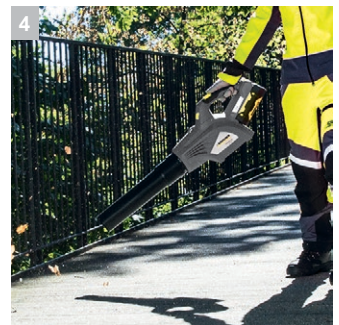

4 Нет вредных выбросов CO2

- Безопасен для экологии. Никаких выхлопных газов при работе