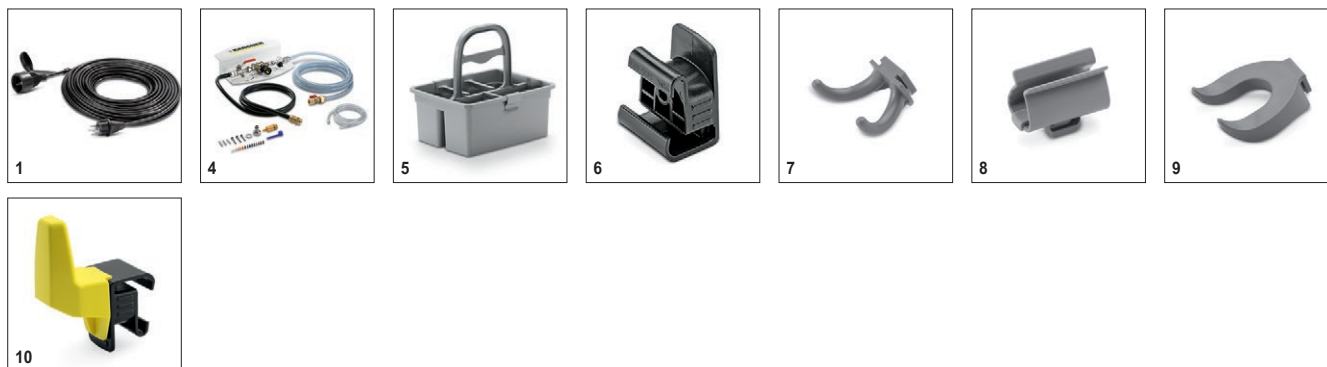

Аксессуары для BD 43/35 C Ep 1.515-401.0

KÄRCHER

	Номер для заказа	Длина	Цвет	Количество	Цена	Описание	
Другое							
Удлинительный кабель	1	6.647-022.0	20 м	1 шт.		Удлинительный кабель длиной 20 м, 3 x 1,5 мм². С защищенной от брызг воды штепсельной вилкой, приспособлениями для защиты от усилий растяжения и перегиба.	☐
МК ecolzero	2	5.388-133.0		1 шт.			☐
Заправочный шланг	3	6.680-124.0	1,5 м	1 шт.		Шланг длиной 1500 мм с универсальной воронкой облегчает заправку машины из водопроводного крана. Подходит ко всем распространенным водопроводным кранам.	☐
Системы дозирования RM							
Система дозирования чистящего средства DS 3	4	2.641-811.0		1 шт.		Присоединяемая к водопроводному крану система дозирования для заполнения бака для чистой воды раствором чистящего средства заданной концентрации. Может использоваться в сочетании с монтажным комплектом системы заправки водой. С обратным клапаном по стандарту DIN EN 1717.	☐
Аксессуары Home Base							
Комплект для перевозки инвентаря «Вох»	5	4.035-406.0		1 шт.		Комплект «Вох» позволяет аккуратно разместить три бутылки с чистящими средствами, тряпки, салфетки, шпатели, мусорные мешки, перчатки и т. д.	☐
Адаптер Homebase B 40	6	5.035-488.0		1 шт.		Приспособление для закрепления на корпусе машины различных крюков и зажимов.	☐
Двойной крюк B 40	7	6.980-077.0		1 шт.		Двойной крюк для закрепления на машине мусорных мешков и т. п. Используется только в сочетании с адаптером 5.035-488.0.	☐
Держатель рукоятки серый	8	6.980-078.0		1 шт.		Зажим для закрепления на машине швабры. Используется только в сочетании с адаптером 5.035-488.0.	☐
Держатель флакона	9	6.980-080.0		1 шт.			☐
□□□□□□□□	10	4.070-075.0		1 шт.			☐

■ Входит в комплект поставки. □ Доступные аксессуары.