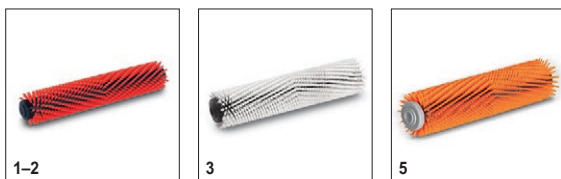

Аксессуары для BR 30/4 C 1.783-220.0

KÄRCHER

		Номер для заказа	Жесткость/тип щетки	Длина	Цвет	Количество	Цена	Описание	
Цилиндрические щетки для машин BR									
Цилиндрическая щетка	1	4.762-428.0	средний	300 мм	красный	1 шт.		Цилиндрическая щетка средней жесткости, красная. Длина 300 мм. С износостойким звездчатым поводком. Для выполнения всех обычных уборочных работ, Щетина из полипропилена, толщина 0,2 мм, длина 11,5 мм.	■
	2	4.762-005.0	средний	300 мм	красный	1 шт.			■
	3	4.762-452.0	мягкий	300 мм	белый	1 шт.		Цилиндрическая щетка, мягкая, белая. Длина 300 мм. С износостойким звездчатым поводком. Для очистки чувствительных напольных покрытий и полировки. Щетина из полиамида, толщина 0,15 мм, длина 11,5 мм.	□
	4	4.762-499.0	мягкий	300 мм	синий	1 шт.		Для чистки ковров.	□
	5	4.762-484.0	высокий/низкий	300 мм	оранжевый	1 шт.		Средней жесткости, для очистки структурированных напольных покрытий и глубоких швов.	□

■ Входит в комплект поставки. □ Доступные аксессуары.